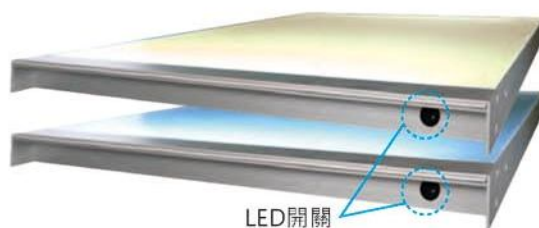

LED系列

產品特色

1. 環保：省電、壽命長、無紫(紅)外線、低溫、散熱佳、光源不閃爍
2. 驅動器：迷你、內裝式、直流、穩壓

LED - 底板燈-開關

迷你變壓器(內裝式 定電流 穩壓)

黃光(Y)/白光(W) AC110V~230V/DC24V

型號	牌價	尺寸mm	耗電量/組
YSB.17506035	單排燈 3500	563x350x37	3 W
	雙排燈 4200		6 W
YSB.17508035	單排燈 4000	763x350x37	4.2W
	雙排燈 5700		8.4W
YSB.17509035	單排燈 4200	863x350x37	4.8W
	雙排燈 6000		9.6W
YSB.17510035	單排燈 4500	963x350x37	5.3W
	雙排燈 6400		10.6W
YSB.17512035	單排燈 5100	1163x350x37	6.2W
	雙排燈 7300		12.4W

※內建式變壓器穩壓、定流量。

※光源色溫：黃光(3000K~4000K)；白光(6000K~6500K)。

※附5mm噴砂強化玻璃。

※另有深度：340、360、400mm，請另洽。

LED開關

LED-A 層板燈

迷你驅動器(內裝式·定電流·穩壓)

LED - 層板燈-開關

迷你變壓器(內裝式 定電流 穩壓)

黃光(Y)/白光(W) AC110V~230V/DC24V

型號	牌價	尺寸mm	耗電量W(組)
YSB.19105025	3000	500x250x52	3
YSB.19106025	3500	600x250x52	3
YSB.19108025	4000	800x250x52	4.2
YSB.19109025	4200	900x250x52	4.8
YSB.19110025	4500	1000x250x52	5.3
YSB.19112025	5100	1200x250x52	6.2

※內建式驅動器穩壓、定流量。

※光源色溫：黃光(3000K~4000K)；白光(6000K~6500K)。

※附5mm噴砂強化玻璃。

※另可加裝第二條LED燈條，價格另議。

※另有深度：330、390mm，請另洽。