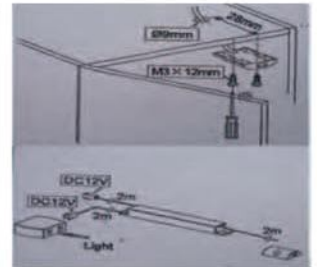

LED軟燈條

LED軟燈(背附3M膠帶)

型號	尺寸mm	規格mm	牌價
YJ5-LED60A	光源/白光	2*8	75/DM
	6000~6500K	DC12V	
YJ5-LED60B	光源/黃光	2*8	75/DM
	3000~3500K	DC12V	
YJ5-LED60C	光源/藍光	2*8	75/DM
	1000~1500K	DC12V	

【每DM表示10CM,尺寸至少以1DM計價】

【須搭配變壓器110V或220V】

【長度3500MM以內配置一變壓器】

LED防水軟燈(背附3M膠帶)

型號	尺寸mm	規格mm	牌價
YJ7-LED60A	光源/白光	4*10	100/DM
	6000~6500K	DC12V	
YJ7-LED60B	光源/黃光	4*10	100/DM
	3000~3500K	DC12V	
YJ7-LED60C	光源/藍光	4*10	100/DM
	1000~1500K	DC12V	

【每DM表示10CM,尺寸至少以1DM計價】

【須搭配變壓器110V或220V】

【長度3500MM以內配置一變壓器】

【軟燈條-色溫:白光.黃光.藍光 (燈數/M 60顆) (耗電瓦數 4.8W/M)】

36W變壓器(全電壓)

型號	尺寸mm	規格mm	牌價
YJ2-PS36-PRO	D30*H45*W70	DC12V	750/個

【LED軟燈條使用】

紅外線反射式光電開關

紅外線反射式光電開關-DC12V LED燈專用

型號	尺寸mm	材質	牌價
YJ5-SW-05A	D22*W30*H8	ABS	1400/組

【感應距離2~8cm】【本產品限LED燈方可搭配使用】

【作用:紅外線反射式,非接觸性開關】

【可安裝於櫃體頂板,側板,固隔板,依現場配線調整位置】