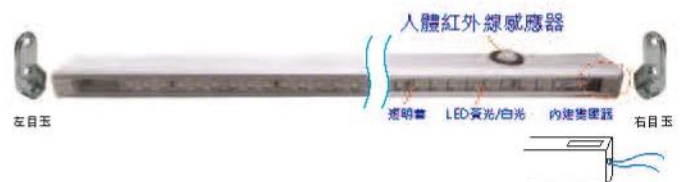

觸控式超薄3W LED嵌燈

型號	牌價	光源 / 外殼
YWP.A50160Y	1600	黃光 / 鋁色
YWP.A50160W	1600	白光 / 鋁色

※AC110V~250V，免驅動器。
 ※挖孔尺寸：Ø40x12mm。
 ※色溫：3000K(黃光)/6500K(白光)
 ※外殼表面：另有白色可選。

超薄 LED 嵌燈

觸控開關圖型

觸控模組

飛利浦T5燈座組(無開關)

型號	規格	光源	牌價
YIE-0081Y	290*25*35	黃光/8W	650/組
YIE-0081W	290*25*35	白光/8W	650/組
YIE-0082Y	590*25*35	黃光/14W	750/組
YIE-0082W	590*25*35	白光/14W	750/組
YIE-0083Y	890*25*35	黃光/21W	850/組
YIE-0083W	890*25*35	白光/21W	850/組
YIE-0084Y	1190*25*35	黃光/28W	950/組
YIE-0084W	1190*25*35	白光/28W	950/組

【光源:黃光3000K】 【光源:白光6500K】

LED系列

LED -吊衣桿燈 AC110V~230V(全電壓)

免外接變壓器(內建式)

型號	牌價	吊衣桿尺寸	適用櫃體寬	耗電量W(組)
YSB.201060W	1500	555mm	600mm	3
YSB.201080W	1700	755mm	800mm	4.2
YSB.201090W	1800	855mm	900mm	4.8
YSB.201100W	1900	955mm	1000mm	5.3
YSB.201120W	2200	1155mm	1200mm	6.2