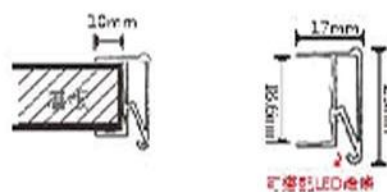

附一只驅動器(適用3~7顆LED燈) 輸出:DC24V/310mA, 穩壓, 定流量。
格外尺寸可訂做, 每顆LED間距不可大於320mm, 小於70mm。

採用1W高功率LED

黃光: 3000K

白光: 5500K~6000K(黃光/白光 同價格)。

層板(隔板)鋁條

LED - 層板鋁橫條 白光 AC110V~230V(全電壓)

型號	牌價	鋁條尺寸mm	適用櫃體寬mm	耗電量W(每)
YSB.210060W	1500	564	600	3
YSB.210080W	1700	764	800	4.2
YSB.210090W	1800	864	900	4.8
YSB.210100W	1900	964	1000	5.3
YSB.210120W	2200	1164	1200	6.2

※以上為單項價格。

※適用於：櫥櫃、操作臺、無須外燈、省錢、散熱佳、光線不刺眼。

※註：磁鐵、磁石、磁基型電流，可單獨或為外插。

※光譜色溫：黃光(3000-4000K) 白光(6000~6500K)

※格外尺寸可訂製：價格另計。

層板鋁橫條A

型號	牌價	長度mm
YWP.322270A	400	2700

※以上為單項價格。