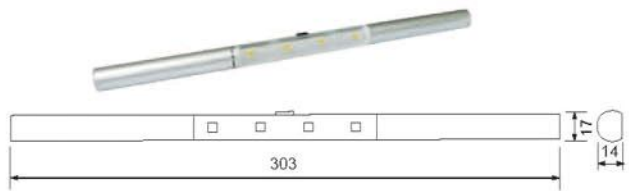

進口LED感應燈 櫥櫃燈 開關

義大利LED感應燈-白光/0.9W

型號	牌價	產品尺寸mm
YWP.A603102W	1000	303x17x14

※免驅動器，裝AAA(4號)電池4只(不含)。
※適用：抽屜。
※色溫：6500K。

最新導光技術(LED導光桿)

LED櫥櫃燈 全電壓 90V~260V

型號	牌價	產品尺寸mm	W
YWP.A609030	1500	300	4W
YWP.A609045	1500	430	4W
YWP.A609060	1500	520	4W
YWP.A609080	1800	720	6W
YWP.A609090	1800	820	8W
YWP.A609120	2000	1120	8W

※安裝簡便。 ※獨立開關。 ※可串接10支。
※白光 5700K