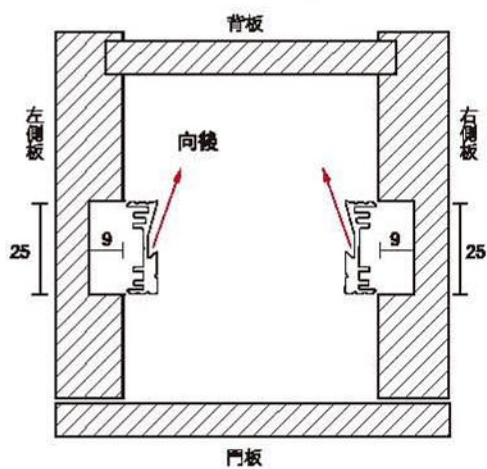

LED系列

LED - 櫃體側板燈

黃光(Y)/白光(W) AC110V~230V/DC24V

型號	牌價	適用櫃高mm	鋁條長mm	LED顆數
YSB.160863	3200	900	860	3
YSB.160923	3200	960	920	3
YSB.161243	3200	1280	1240	3
YSB.161564	3700	1600	1560	4
YSB.161885	4300	1920	1880	5
YSB.162206	4900	2240	2200	6
YSB.162527	5500	2560	2520	7

附一只驅動器(適用3~7顆LED燈) 輸出:DC24V/310mA, 穩壓, 定流量。
格外尺寸可訂做, 每顆LED間距不可大於320mm, 小於70mm。

採用1W高功率LED

黃光: 3000K

白光: 5500K~6000K(黃光/白光 同價格)。