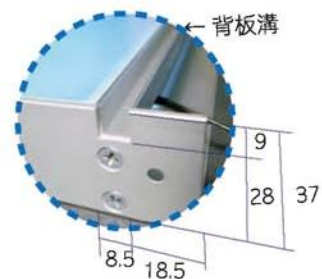

LED系列

產品特色

1. 環保：省電、壽命長、無紫(紅)外線、低溫、散熱佳、光源不閃爍
2. 驅動器：迷你、內裝式、直流、穩壓

LED - 底板燈-開關

迷你變壓器(內裝式 定電流 穩壓)

黃光(Y)/白光(W) AC110V~230V/DC24V

型號	牌價	尺寸mm	耗電量/組
YSB.17506035	單排燈 3500	563x350x37	3 W
	雙排燈 4200		6 W
YSB.17508035	單排燈 4000	763x350x37	4.2W
	雙排燈 5700		8.4W
YSB.17509035	單排燈 4200	863x350x37	4.8W
	雙排燈 6000		9.6W
YSB.17510035	單排燈 4500	963x350x37	5.3W
	雙排燈 6400		10.6W
YSB.17512035	單排燈 5100	1163x350x37	6.2W
	雙排燈 7300		12.4W

※內建式變壓器穩壓、定流量。

※光源色溫：黃光(3000K~4000K)；白光(6000K~6500K)。

※附5mm噴砂強化玻璃。

※另有深度：340、360、400mm，請另洽。

LED開關

LED-A 層板燈

迷你驅動器(內裝式·定電流·穩壓)

LED - 層板燈-開關

迷你變壓器(內裝式 定電流 穩壓)

黃光(Y)/白光(W) AC110V~230V/DC24V

型號	牌價	尺寸mm	耗電量W(組)
YSB.19105025	3000	500x250x52	3
YSB.19106025	3500	600x250x52	3
YSB.19108025	4000	800x250x52	4.2
YSB.19109025	4200	900x250x52	4.8
YSB.19110025	4500	1000x250x52	5.3
YSB.19112025	5100	1200x250x52	6.2

※內建式驅動器穩壓、定流量。

※光源色溫：黃光(3000K~4000K)；白光(6000K~6500K)。

※附5mm噴砂強化玻璃。

※另可加裝第二條LED燈條，價格另議。

※另有深度：330、390mm，請另洽。