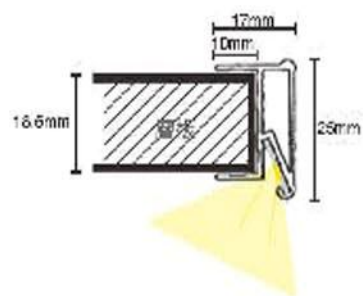

層板(隔板)鋁條

LED - 層板鋁橫條 白光 AC110V~230V(全電壓)

型號	牌價	鋁條尺寸mm	適用櫃體寬mm	耗電量W(每)
YSB.210060W	1500	564	600	3
YSB.210080W	1700	764	800	4.2
YSB.210090W	1800	864	900	4.8
YSB.210100W	1900	964	1000	5.3
YSB.210120W	2200	1164	1200	6.2

※以上為單項價格。

※適用於：櫥櫃、操作臺、無須外燈、省錢、散熱佳、光線不刺眼。

※註：磁鐵、磁石、磁基型電流，可單獨或為外插。

※光譜色溫：黃光(3000-4000K) 白光(6000~6500K)

※格外尺寸可訂製：價格另計。